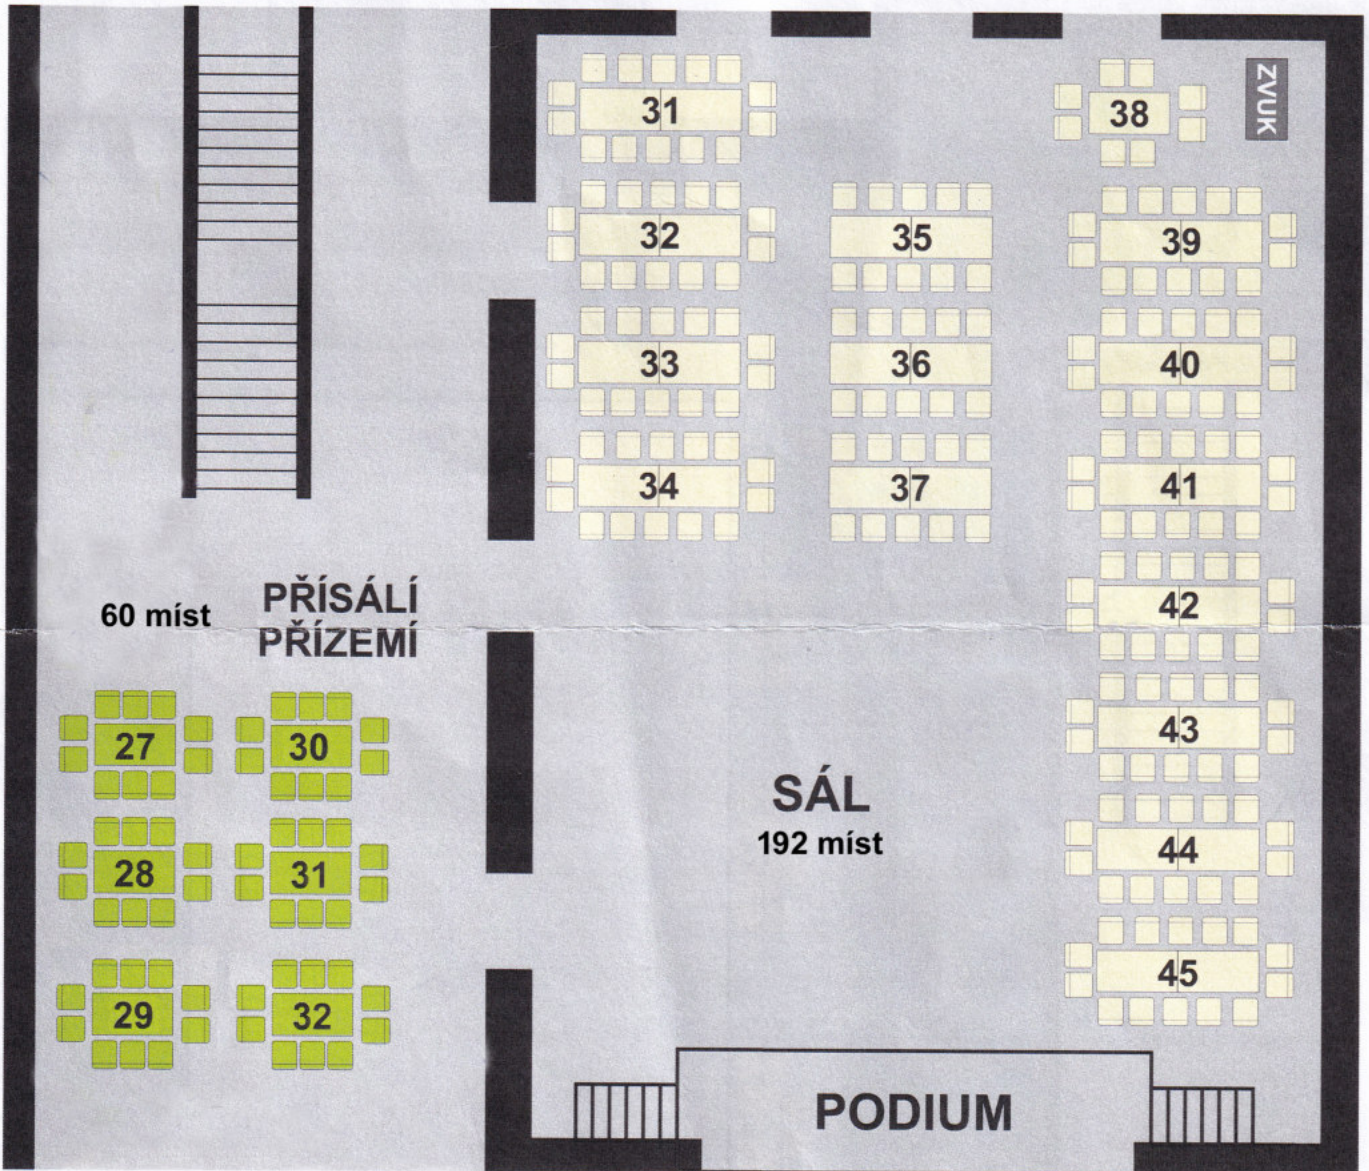

PŘÍZEMÍ

SÁL + PŘÍSÁLÍ
CELKEM: 252 MÍST

1. PATRO

BALKON + PŘÍSÁLÍ
CELKEM: 149 MÍST